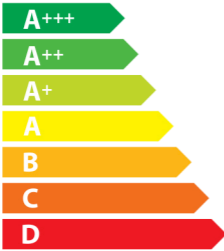

A

60
kWh/yıl

ABCDEFG

AB**C**DEFG

AB**C**DEFG

64 dB